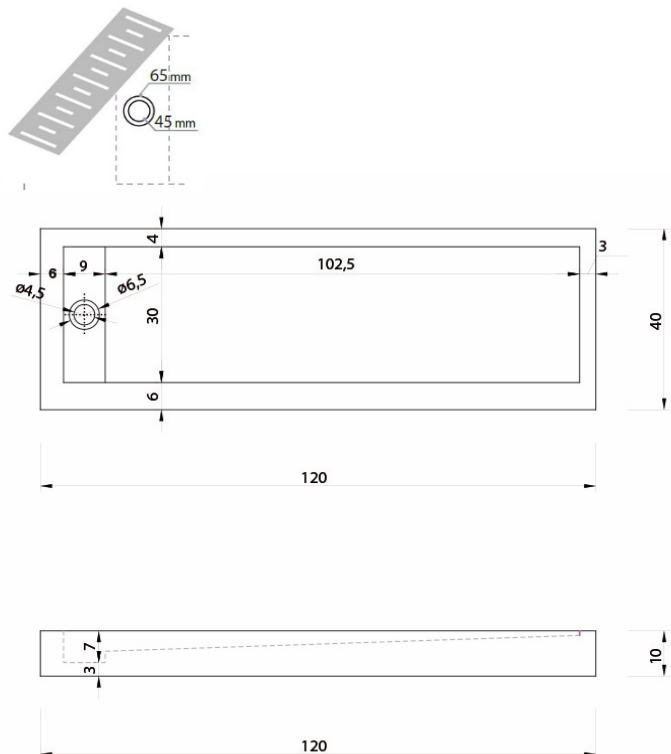

BATI ORIENT IMPORT

SANITAIRE

REFERENCE COMMERCIALE	MABE53
DESIGNATION	Vasque marbre Antic Beige à écoulement invisible 120 cm

CARACTERISTIQUES

DIMENSION DE LA VASQUE	120 cm * 40 cm * 10 cm
POIDS	75 KG
NATURE	MARBRE Antic Beige

SCHEMA TECHNIQUE

OBSERVATIONS

Utilisation avec vidage standrad aveugle, bien respecter les conseils de mis en oeuvre se trouvant dans le catalogue. Un traitement au BO Protect ou Protect Plus est obligatoire avant la première utilisation. Ne peut être nettoyée avec des produits acide. Bloc de marbre taillé en une seule pièce, artisanalement, pouvant être sujet à de minimes variations dimensionnelles.